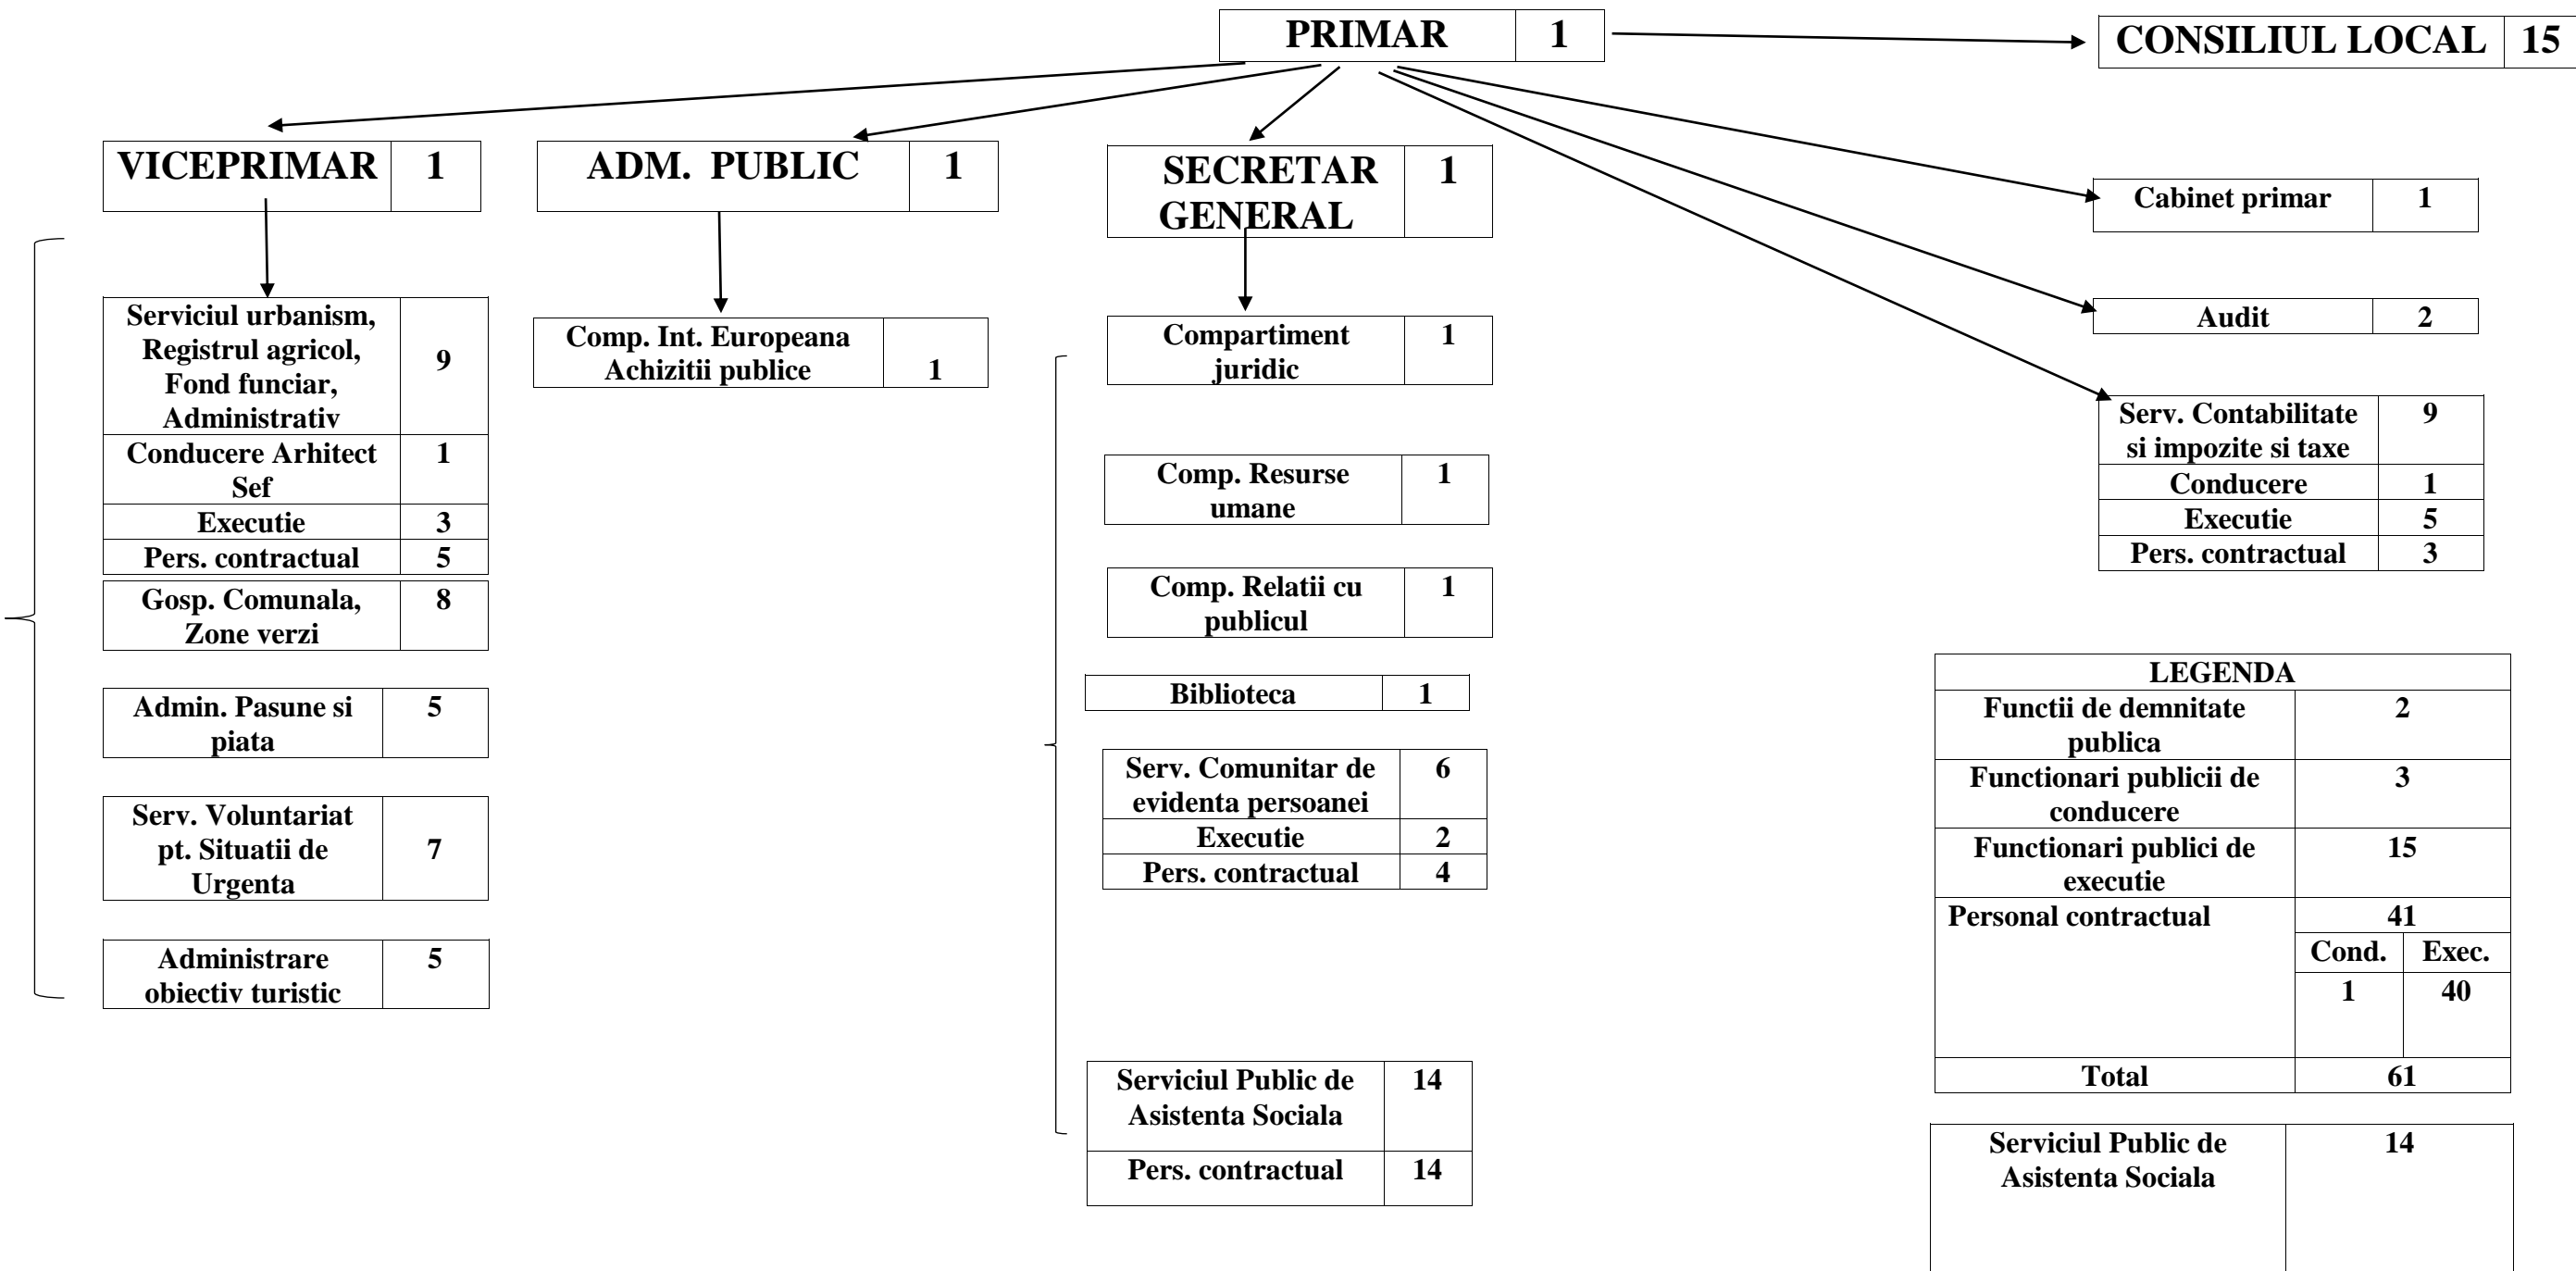

ORGANIGRAMA

LEGENDA	
Funcții de demnitate publică	2
Funcționari publici de conducere	3
Funcționari publici de execuție	15
Personal contractual	41
	Cond. 1 Exec. 40
Total	61

Serviciul Public de Asistenta Sociala	14
---------------------------------------	----