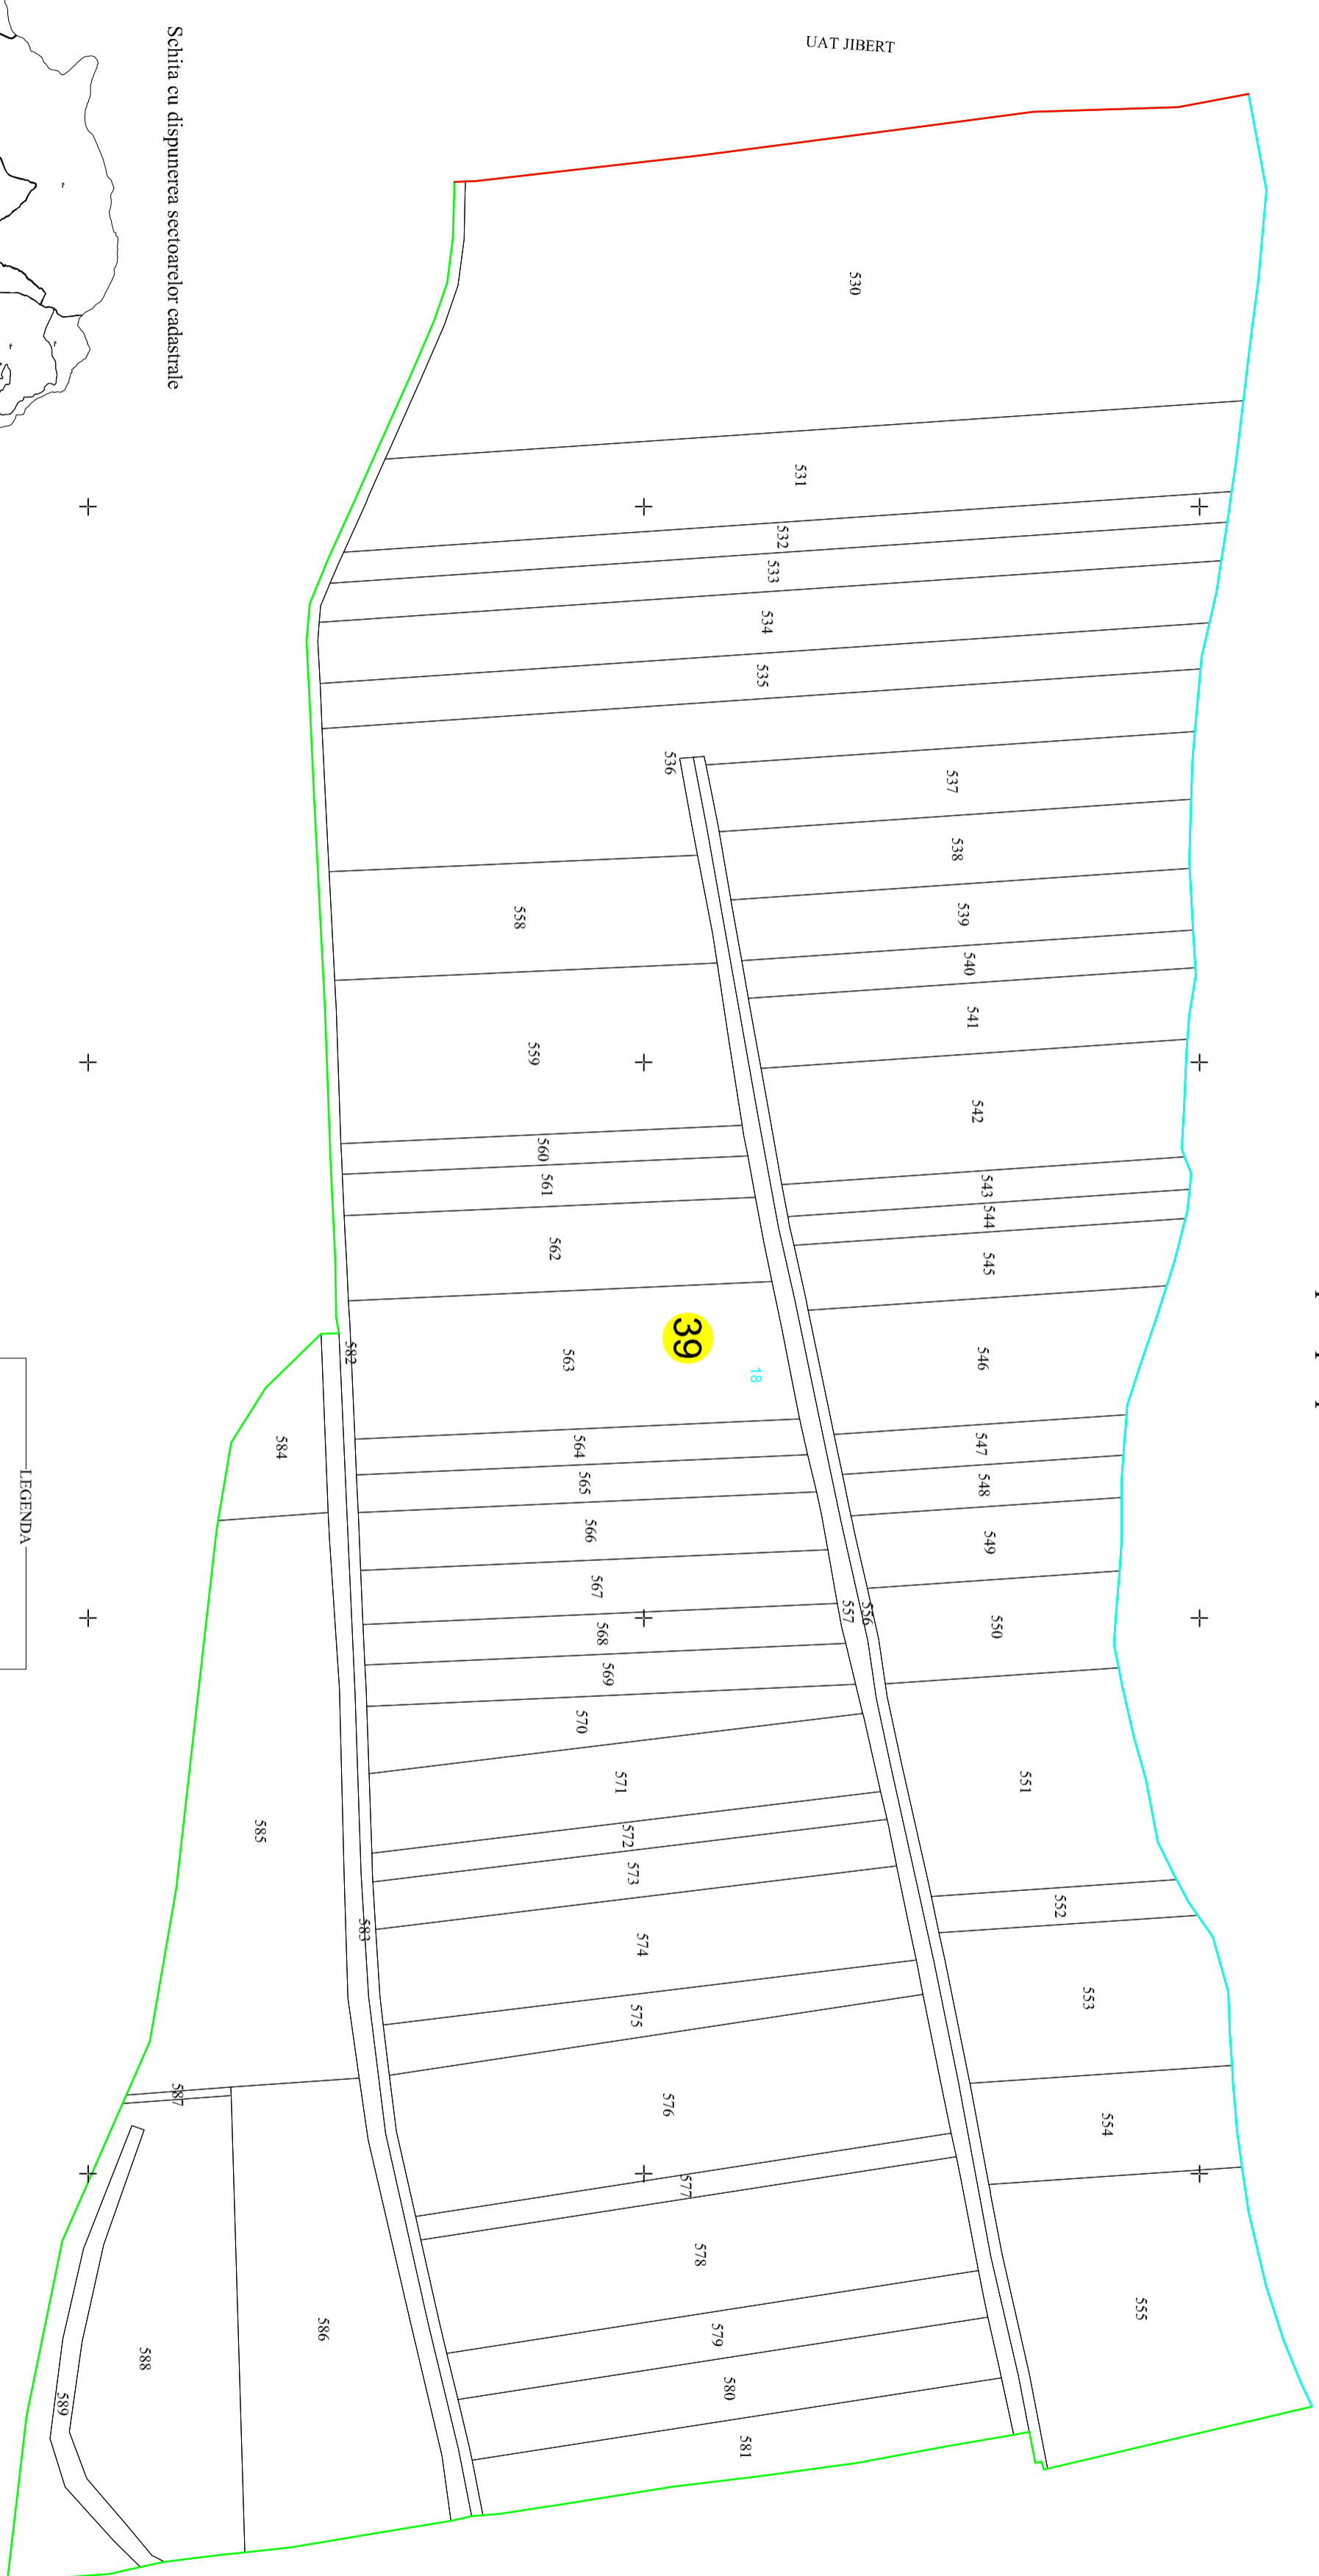

# PLAN CADASTRAL

UAT: Rupea, judetul: BRASOV, Sect. cad. 39, plansa 1

Scara 1:2000

Sistem de proiectie: Stereografic 1970

Copie spre publicare

Schita cu dispunerea sectoarelor cadastrale

LEGENDA	
Numar Sector	39
Cod constructie	C1
ID imobii	530
Limita sector	
Limita imobii	
Hidrografie	
Limita UAT	
Limita intravilan	
Limita tarfa	
Numar tarfa	18
Numar Postal	
Limita constructie	

Executant: SC SKYTOPOSCANER SRL  
Data: 15.12.2021